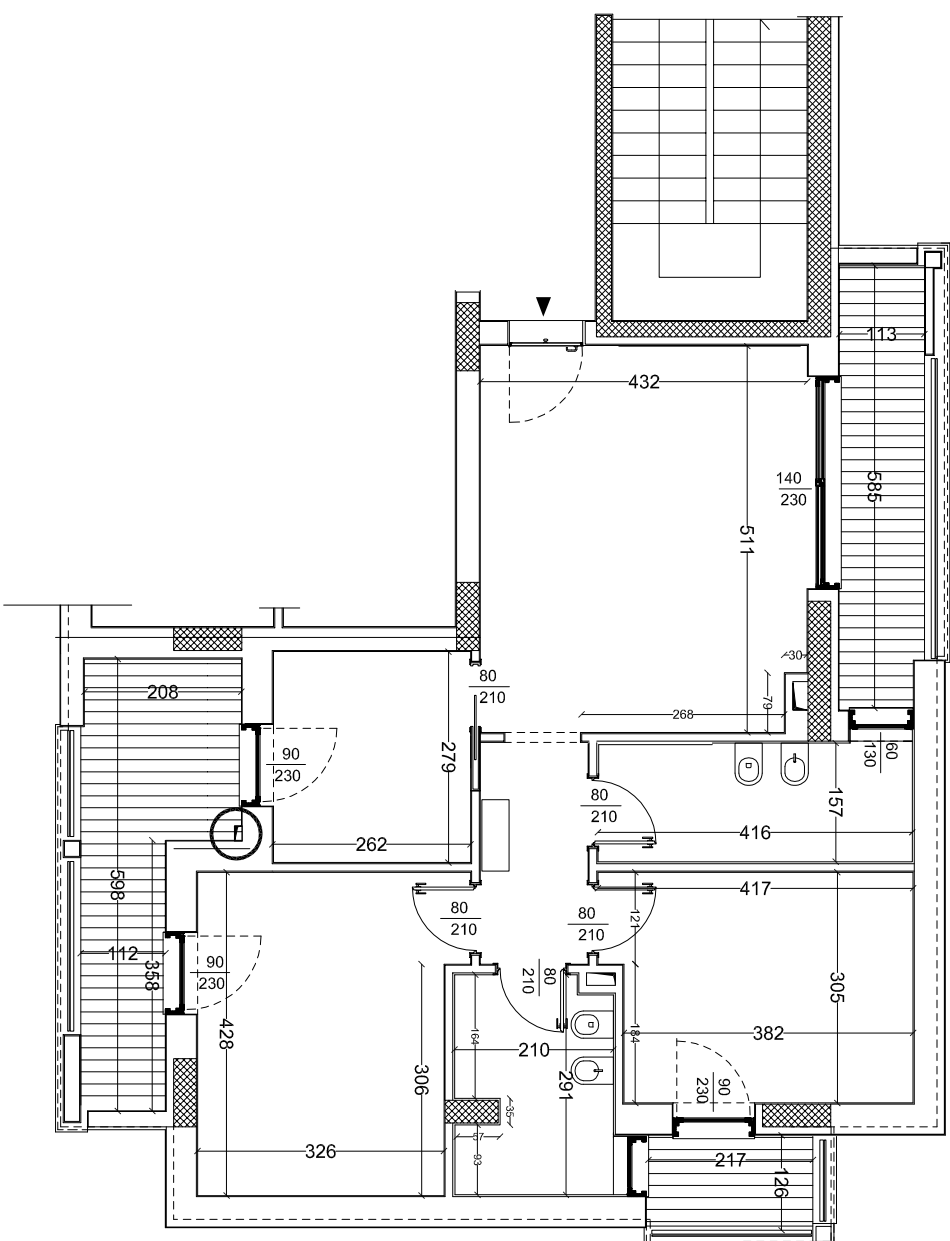

Planimetria quotata

immobile mq 101,00

PIANO 1-2-3-4-5-6

scala 1:100

architetta *Costa Giuseppe*
Via Tiziano 18 Bisceglie tel 3421313609